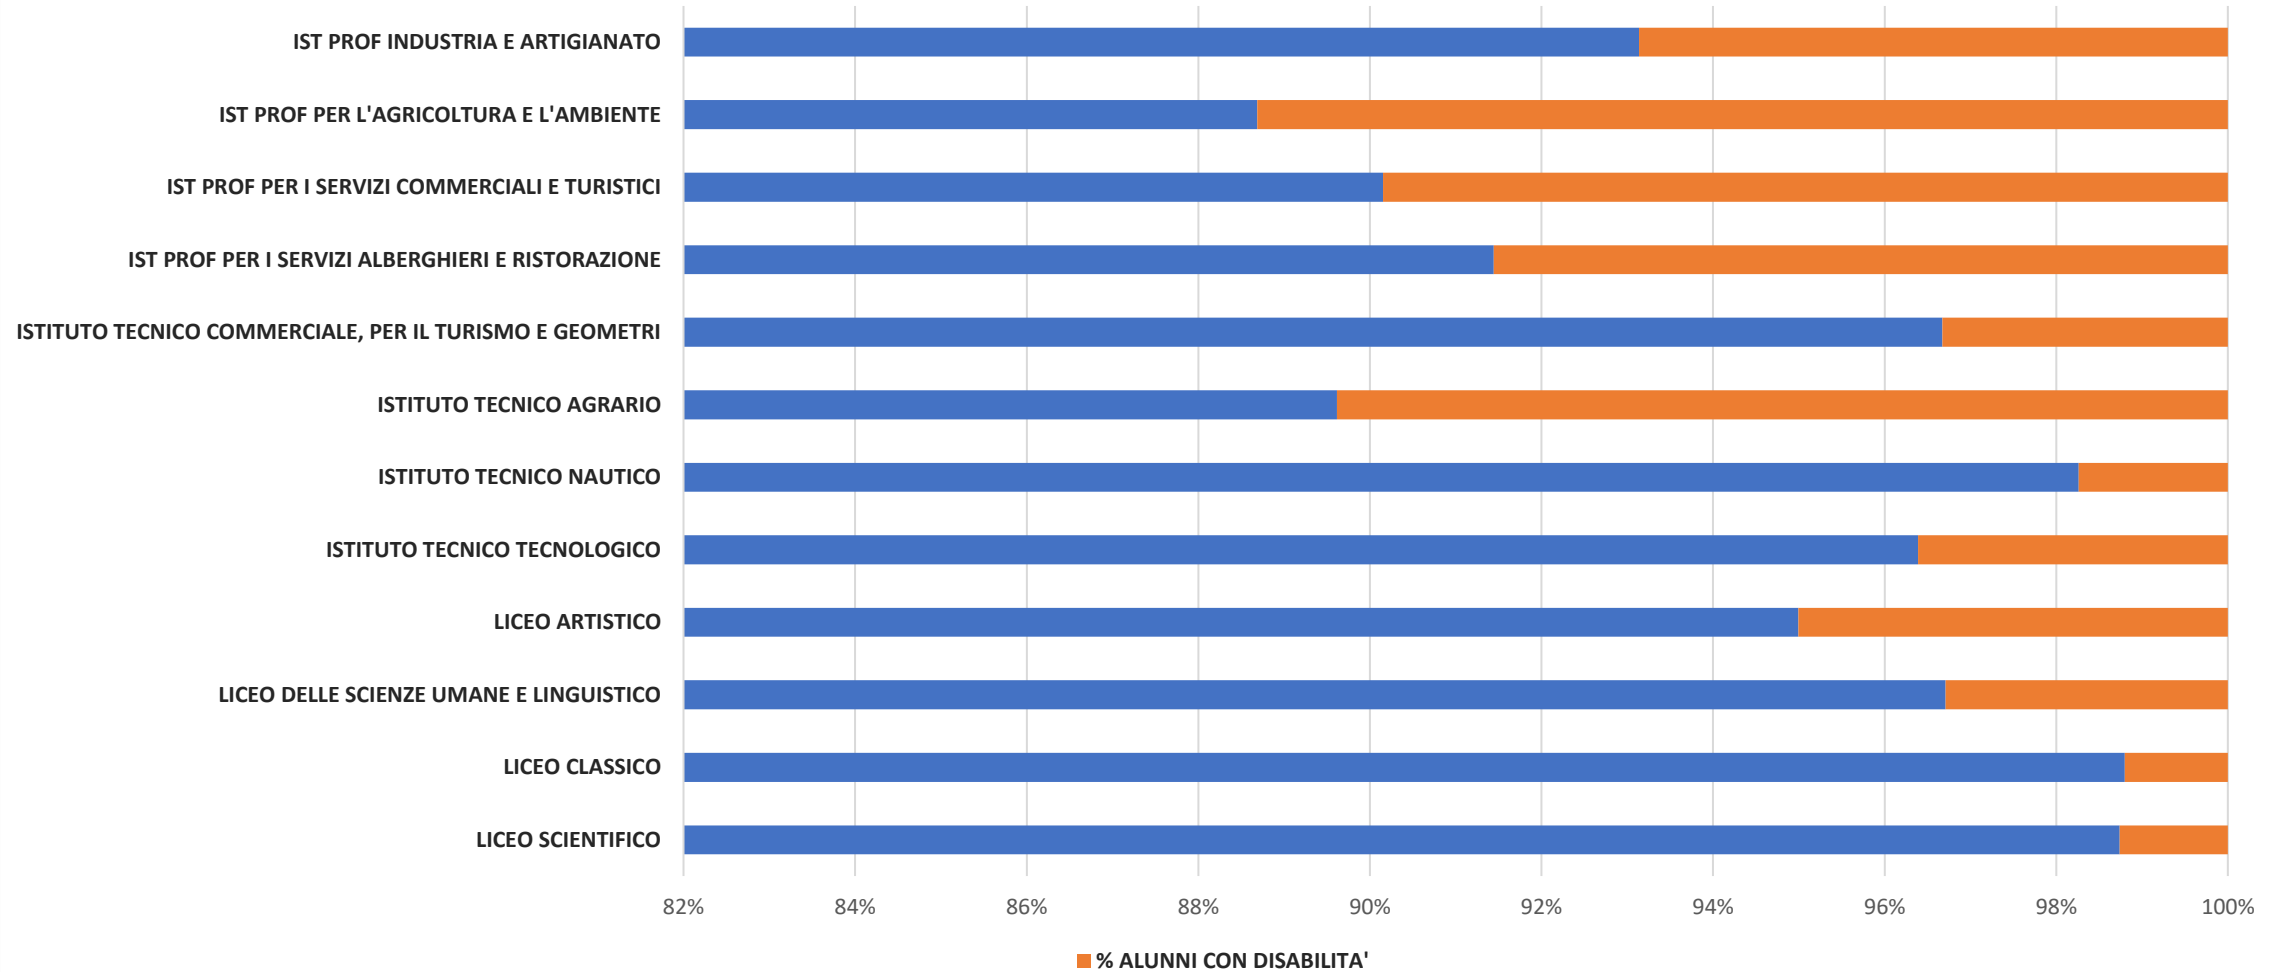

LIGURIA ANNO SCOLASTICO 2022-2023
PRESENZA ALUNNI CERTIFICATI L.104 DEL 92 – SCUOLA SECONDARIA DI SECONDO GRADO

■¹ Alunni

■² Alunni L.104

A.S 2022-2023 REGIONE LIGURIA SCUOLA SECONDARIA DI SECONDO GRADO

TABELLA DI CONFRONTO