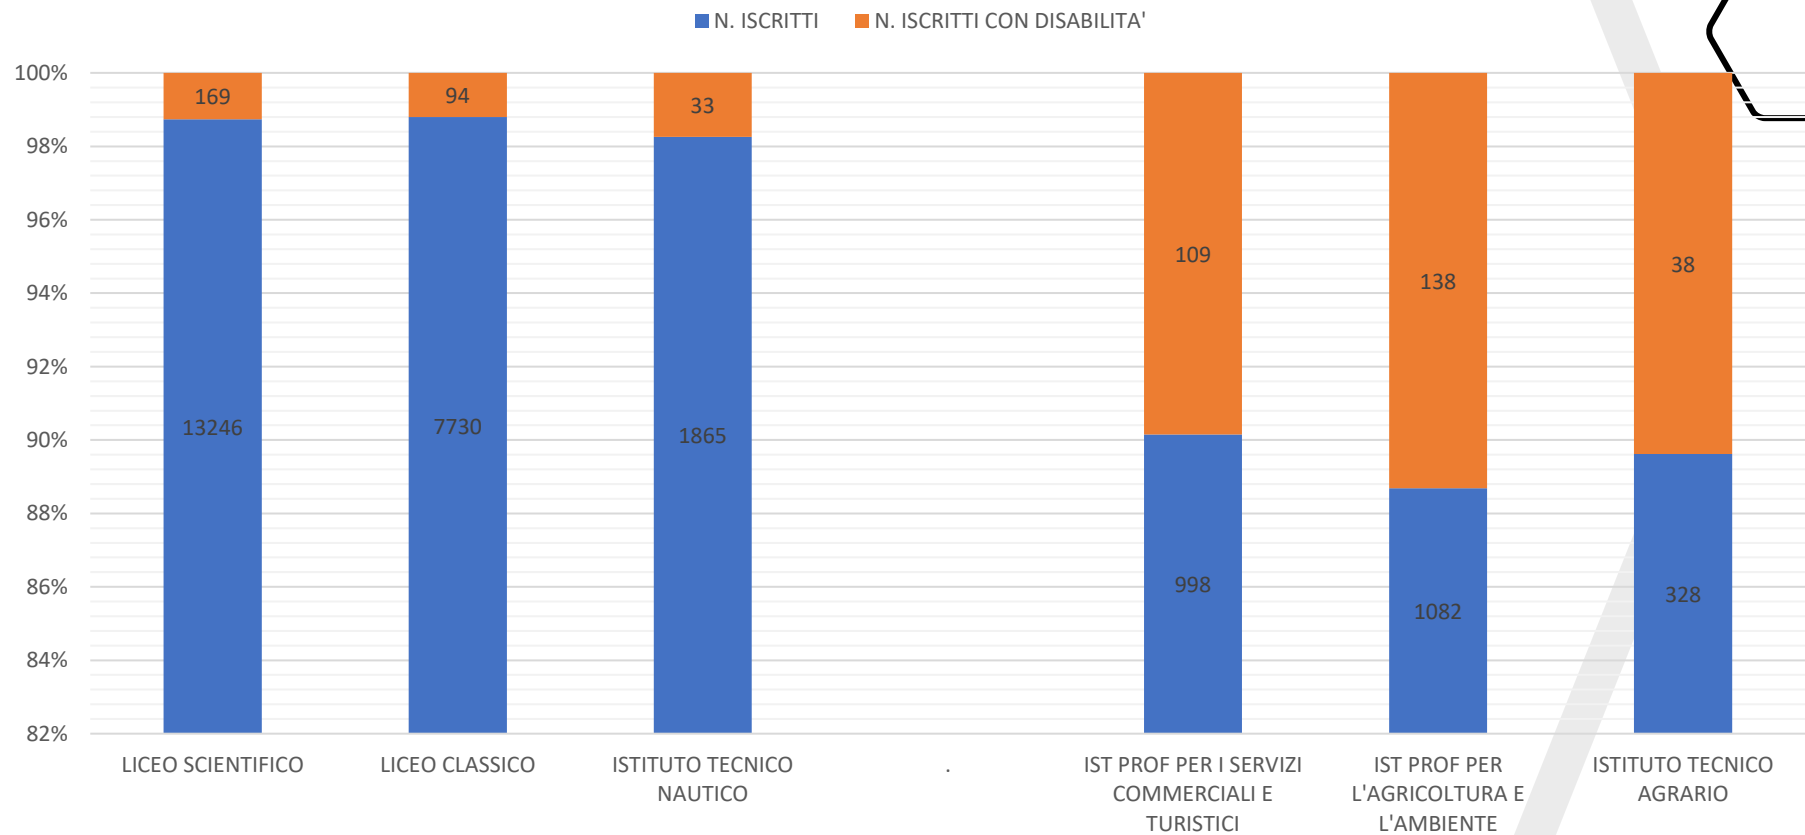

LIGURIA ANNO SCOLASTICO 2022-2023
PRESENZA ALUNNI CERTIFICATI L.104 DEL 92 – SCUOLA SECONDARIA DI SECONDO GRADO

■¹ Alunni

■² Alunni L.104

A.S 2022-2023 REGIONE LIGURIA SCUOLA SECONDARIA DI SECONDO GRADO

TABELLA DI CONFRONTO

Elaborazione dei dati del sistema informativo dell'Istruzione.
Novembre 2022.