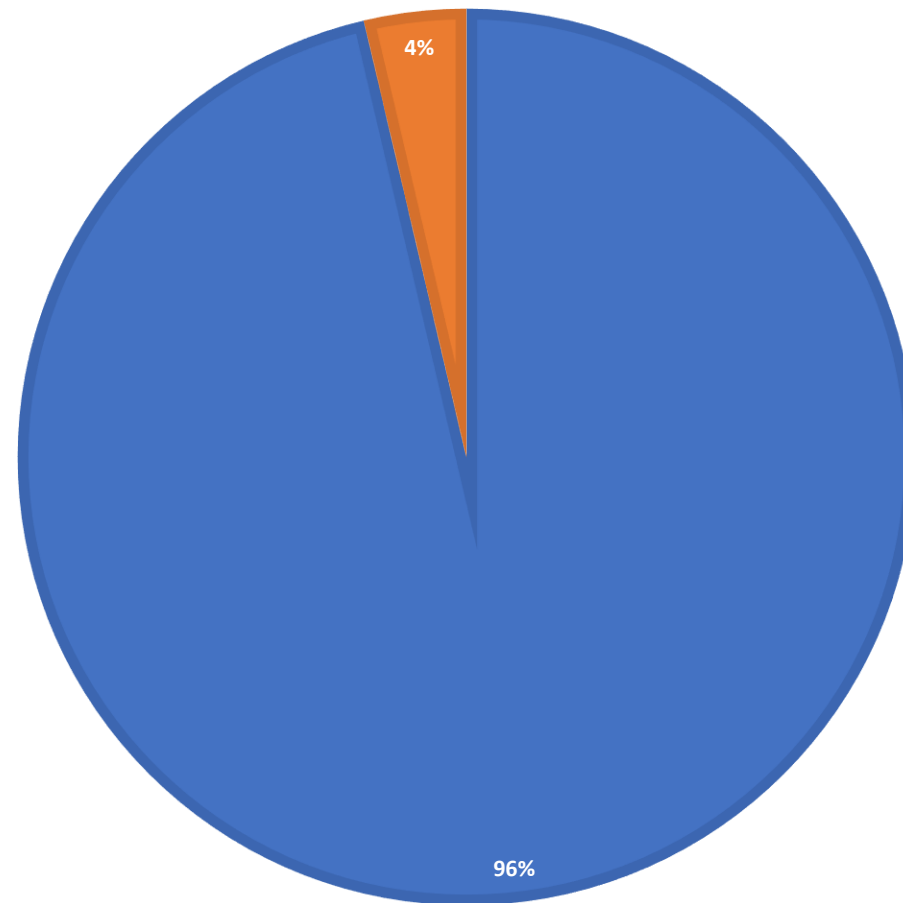

LIGURIA ANNO SCOLASTICO 2022-2023
PRESENZA ALUNNI CERTIFICATI L.104 DEL 92 – SCUOLA SECONDARIA DI SECONDO GRADO

■¹ Alunni

■² Alunni L.104

A.S 2022-2023 REGIONE LIGURIA SCUOLA SECONDARIA DI SECONDO GRADO

TABELLA DI CONFRONTO